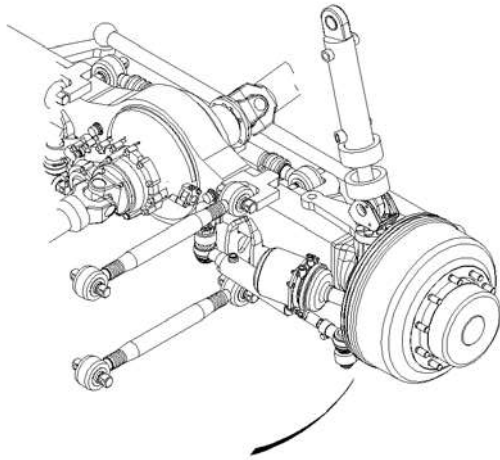

Achse 2

Achse 1

84,86

82,87

Steer knuckle pin
Achsschenkelbolzen
Pivot de fusée

81,87

85

80 702 83

Arm
Lenkhebel
Lever de direction

Achse 5

Achse 4